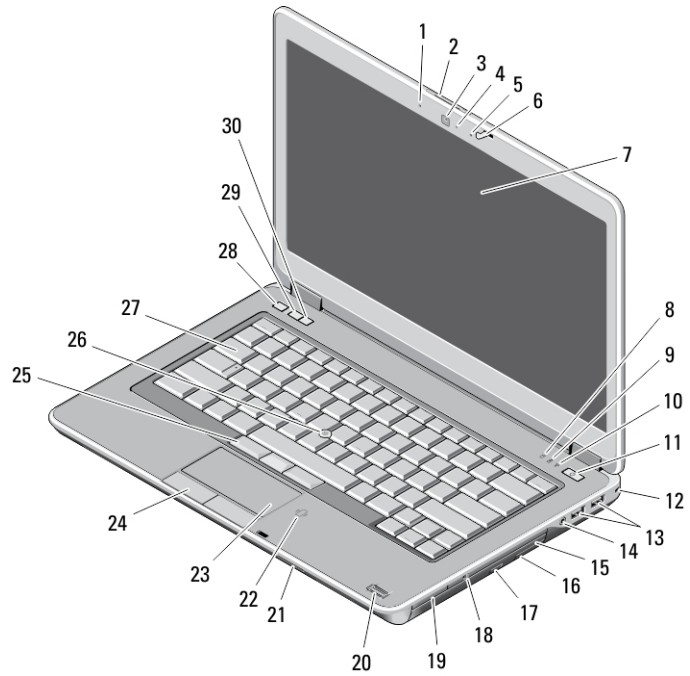

Dell Latitude E6440

מידע על התקנה ותכונות

אודות אזהרות

אזהרה: "אזהרה" מציינת אפשרות של נזק לרכוש, פגיעה גופנית או מוות.

מבט מלפנים ומבט מאחור

איור 1. מבט מלפנים

- | | |
|-----------------------------------|------------------------------|
| 11. לחצן הפעלה | 1. מיקרופון |
| 12. מנעול אבטחה | 2. תפס שחרור צג |
| 13. (USB 3.02 מחברי | 3. מצלמה |
| 14. יציאת אוזניים | 4. נורית מצב מצלמה |
| 15. כונן אופטי | 5. מיקרופון |
| 16. תפס שחרור של הכונן האופטי | 6. תפס צג |
| 17. לחצן הוצאה של כונן אופטי | 7. צג |
| 18. מתג אלחוט | 8. נורית פעילות של כונן קשיח |
| 19. (אופציונלי) Express Card קורא | 9. נורית מצב סוללה |
| 20. קורא טביעות אצבעות | 10. נורית מצב אלחוט |

דגם תקינה: P38G
סוג תקינה: P38G001
06 - 2013

ONNYKHA00

- .21 SD-קורא כרטיסי ה
- .22 קורא כרטיסים חכמים ללא מגע
- .23 משטח מגע
- .24 (לחצני משטח מגע 2)
- .25 (לחצני מוט עקיבה 3)
- .26 מוט עקיבה
- .27 מקלדת
- .28 לחצן השתקה
- .29 לחצן החלשת עוצמת קול
- .30 לחצן הגברת עוצמת קול