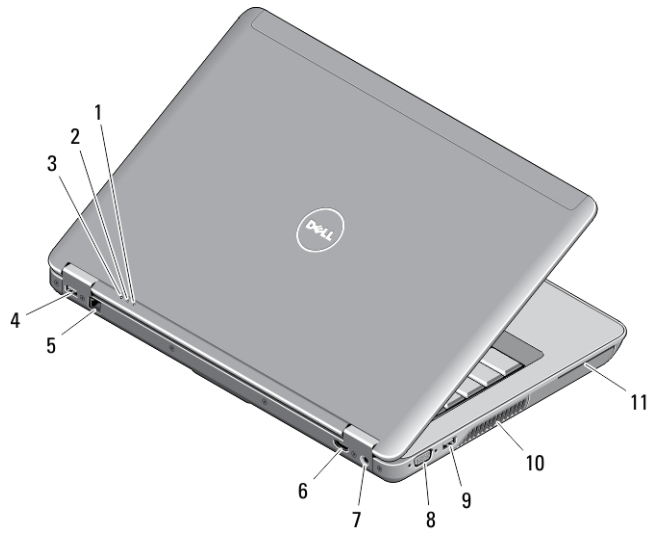

Dell Latitude E6440

מידע על התקנה ותכונות

אודות אזהרות

אזהרה: "אזהרה" מציינת אפשרות של נזק לרכוש, פגיעה גופנית או מוות.

מבט מלפנים ומבט מאחור

איור 1. מבט מלפנים

- | | |
|-----------------------------------|------------------------------|
| 11. לחצן הפעלה | 1. מיקרופון |
| 12. מנעול אבטחה | 2. תפס שחרור צג |
| 13. (USB 3.02 מחברי | 3. מצלמה |
| 14. יציאת אוזניים | 4. נורית מצב מצלמה |
| 15. כונן אופטי | 5. מיקרופון |
| 16. תפס שחרור של הכונן האופטי | 6. תפס צג |
| 17. לחצן הוצאה של כונן אופטי | 7. צג |
| 18. מתג אלחוט | 8. נורית פעילות של כונן קשיח |
| 19. (אופציונלי) Express Card קורא | 9. נורית מצב סוללה |
| 20. קורא טביעות אצבעות | 10. נורית מצב אלחוט |

דגם תקינה: P38G
סוג תקינה: P38G001
06 - 2013

ONNYKHA00

- .21 SD-קורא כרטיסי ה
- .22 קורא כרטיסים חכמים ללא מגע
- .23 משטח מגע
- .24 (לחצני משטח מגע 2)
- .25 (לחצני מוט עקיבה 3)
- .26 מוט עקיבה
- .27 מקלדת
- .28 לחצן השתקה
- .29 לחצן החלשת עוצמת קול
- .30 לחצן הגברת עוצמת קול