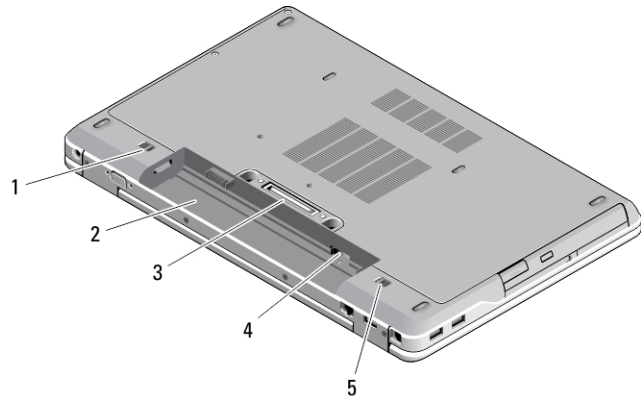

Dell Latitude E6440

מידע על התקנה ותכונות

אודות אזהרות

אזהרה: "אזהרה" מציינת אפשרות של נזק לרכוש, פגיעה גופנית או מוות.

מבט מלפנים ומבט מאחור

איור 1. מבט מלפנים

- | | |
|-----------------------------------|------------------------------|
| 11. לחצן הפעלה | 1. מיקרופון |
| 12. מנעול אבטחה | 2. תפס שחרור צג |
| 13. (USB 3.02 מחברי | 3. מצלמה |
| 14. יציאת אוזניים | 4. נורית מצב מצלמה |
| 15. כונן אופטי | 5. מיקרופון |
| 16. תפס שחרור של הכונן האופטי | 6. תפס צג |
| 17. לחצן הוצאה של כונן אופטי | 7. צג |
| 18. מתג אלחוט | 8. נורית פעילות של כונן קשיח |
| 19. (אופציונלי) Express Card קורא | 9. נורית מצב סוללה |
| 20. קורא טביעות אצבעות | 10. נורית מצב אלחוט |

דגם תקינה: P38G
סוג תקינה: P38G001
06 - 2013

ONNYKHA00

- .21 SD-קורא כרטיסי ה
- .22 קורא כרטיסים חכמים ללא מגע
- .23 משטח מגע
- .24 (לחצני משטח מגע 2)
- .25 (לחצני מוט עקיבה 3)
- .26 מוט עקיבה
- .27 מקלדת
- .28 לחצן השתקה
- .29 לחצן החלשת עוצמת קול
- .30 לחצן הגברת עוצמת קול

איור 2. מבט מאחור

- .1 נורית מחוון מתח
- .2 נורית פעילות של כונן קשיח
- .3 נורית מצב סוללה
- .4 PowerShare עם USB 3.0 מחבר
- .5 מחבר רשת
- .6 HDMI מחבר
- .7 מחבר אספקת חשמל
- .8 מחבר VGA
- .9 מחבר USB 3.0
- .10 פתחי אוורור
- .11 חריץ כרטיס חכם

מבט מהבסיס

איור 3. מבט מהבסיס

1. (תפס שחרור תא סוללה (משמאל
2. תא סוללה
3. מחבר תחנת עגינה
4. SIM חריץ כרטיס
5. (תפס שחרור תא סוללה (מימין

אזהרה:

אין לחסום את פתחי האוורור, להכניס לתוכם חפצים או לאפשר לאבק להצטבר בהם. כאשר מחשב Dell פועל, אין לאחסנו בסביבה ללא זרימת אוויר נאותה, כגון מזוודה סגורה. הגבלת זרימת האוויר עשויה לגרום נזק למחשב או לגרום לשריפה. המחשב מפעיל את המאוורר כשהוא מתחמם. רעש המאוורר הוא תופעה רגילה ואינו מצביע על בעיה במאוורר או במחשב.